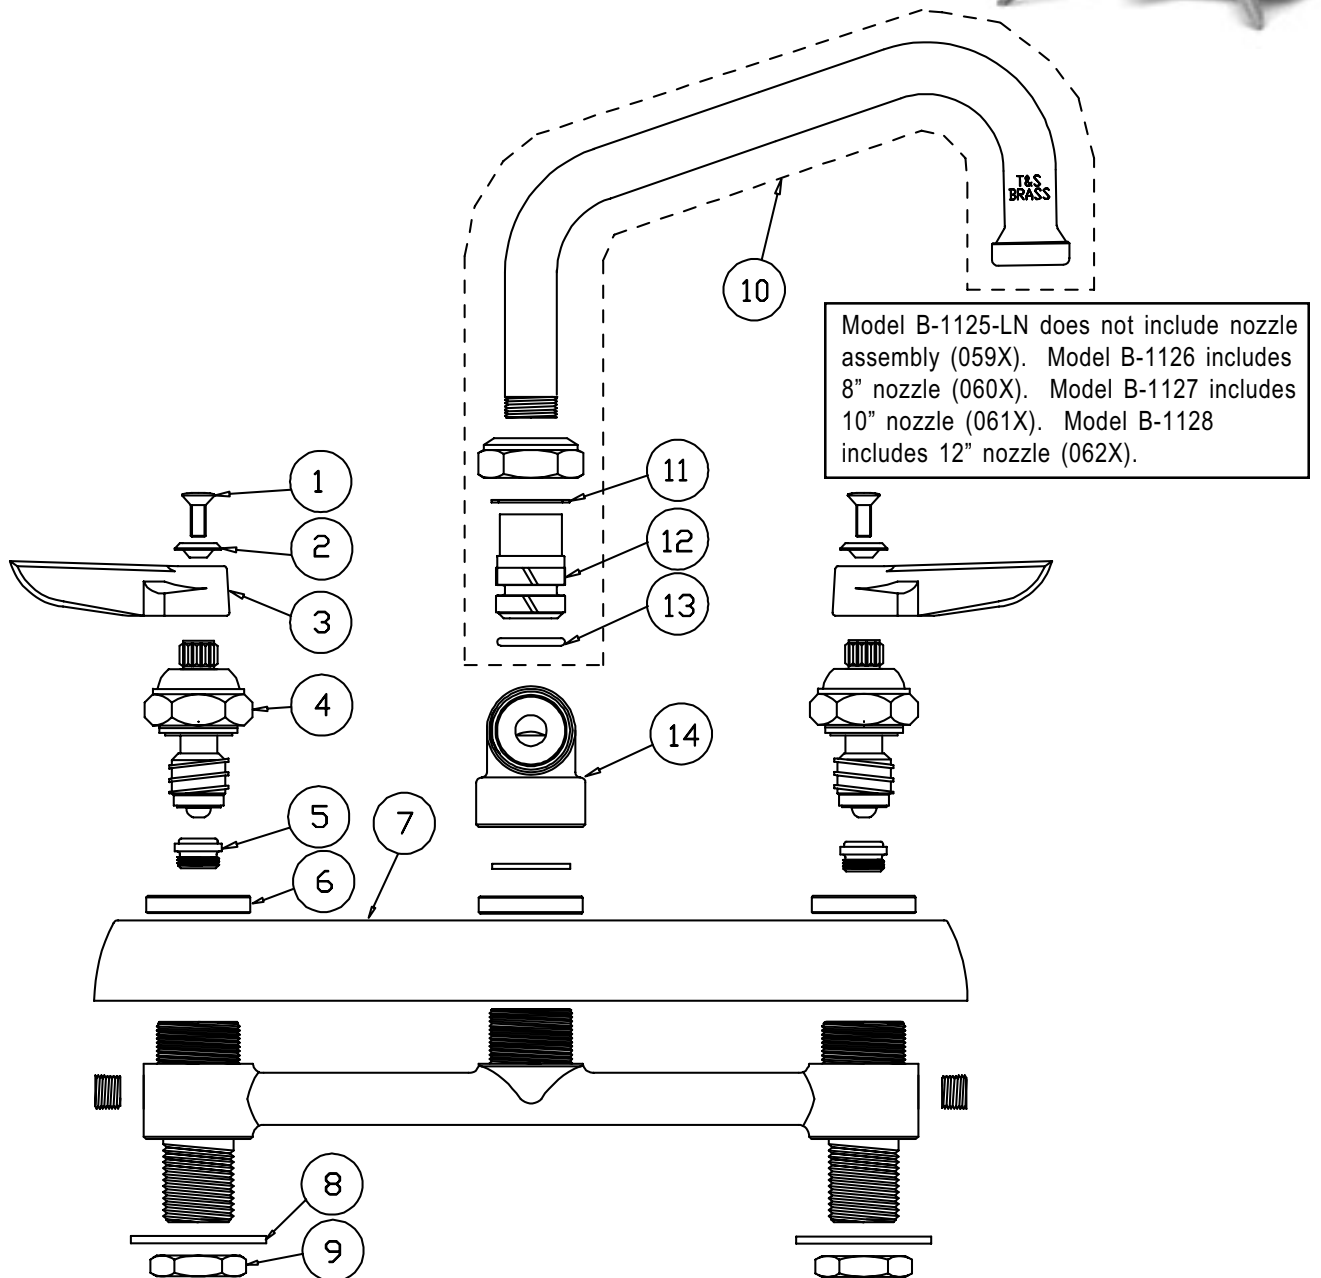

B-1125, B-1125-LN, B-1126, B-1127, B-1128

Faucet Assembly

1	Screw, Lever Handle	000922-45	9	Locknut	002954-45
2	Index, Button, Blue/Cold	001660-45	10	Asm, Swing Nozzle, 6" (B-1125)	059X
	Index, Button, Red/Hot	001661-45		Asm, Swing Nozzle, 8" (B-1126)	060X
3	Handle, Lever	001638-45		Asm, Swing Nozzle, 10" (B-1127)	061X
4	Asm, Spindle NSF - RH/Cold	009753-25		Asm, Swing Nozzle, 12" (B-1128)	062X
	Asm, Spindle NSF - LH/Hot	009754-25	11	Washer	009538-45
5	Seat	000763-20	12	Sleeve	011429-45
6	Locknut, Cover Plate	000712-25	13	O-Ring	001074-45
7	Escutcheon, Body	001259-40	14	Knob	000082-40
8	Washer	000999-45			