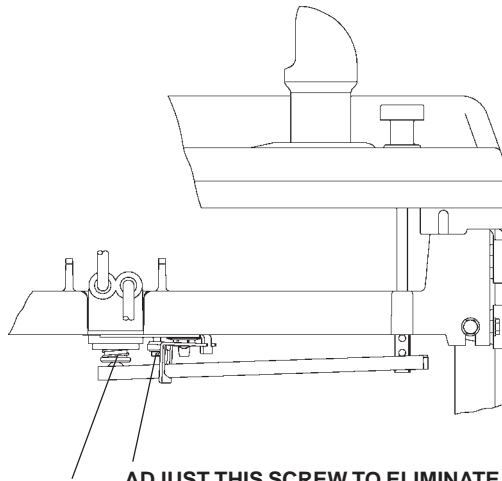

USES HFC-134A REFRIGERANT  
 USA REFRIGERANTE HFC-134A  
 UTILISE DU FLUIDE FRIGORIGÈNE HFC-134A

SEE FIG. 5  
 VEA LA FIG. 5  
 VOIR FIG. 5

SEE FIG. 4  
 VEA LA FIG. 4  
 VOIR FIG. 4

FIG. 1

**PUSH BUTTON VALVE ADJUSTMENT**  
**AJUSTE DE LA VÁLVULA DEL BOTÓN DE PRESIÓN**  
**RÉGLAGE DE LA SOUPAPE DU BOUTON-POUSSOIR**

**STREAM HEIGHT ADJUSTMENT SCREW**  
TORNILLO DE AJUSTE DE LA ALTURA DEL  
CHORRO  
VIS DE RÉGLAGE DE HAUTEUR DU JET

**ADJUST THIS SCREW TO ELIMINATE VALVE LEVER**  
**"FREE PLAY" OR CONTINUOUS FLOW FROM BUBBLER**  
AJUSTE ESTE TORNILLO PARA ELIMINAR EL "JUEGO  
LIBRE" DE LA PALANCA DE LA VÁLVULA O EL CONTINUO  
FLUJO DEL BORBOTEADOR  
RÉGLEZ CETTE VIS POUR ÉLIMINER LE "JEU" DU LEVIER  
DE LA SOUPAPE OU LE JET CONTINU DU BARBOTEUR