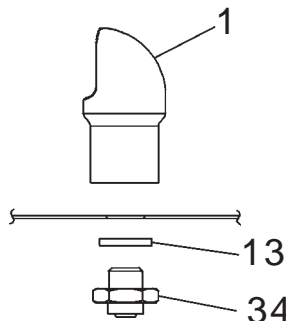

*INCLUDES RELAY & OVERLOAD. IF UNDER WARRANTY, REPLACE WITH SAME COMPRESSOR USED IN ORIGINAL ASSEMBLY.

NOTE: All correspondence pertaining to any of the above water coolers or orders for repair parts MUST include Model No. and Serial No. of cooler, name and part number of replacement part.

*INCLUYE RELÉ Y SOBRECARGA. SI ESTÁ BAJO GARANTÍA, REEMPLACE CON EL MISMO COMPRESOR USADO EN EL ENSAMBLADO INICIAL.

NOTA: Toda la correspondencia relacionada con el enfriador de agua anterior o con una orden de reparación piezas DEBERÁ incluir el número de modelo y número de serie del enfriador, el nombre y número de pieza de la pieza de repuesto.

*COMPREND RELAIS ET SURCHARGE. SI SOUS GARANTIE, REMPLACEZ AVEC LE MÊME SURPRESSEUR QUE CELUI UTILISÉ ORIGINALEMENT.

NOTE: Toute correspondance au sujet des refroidisseurs d'eau courante ou toute commande de pièce de rechange DOIT inclure le numéro de modèle et le numéro de série du refroidisseur ainsi que le nom et le numéro de pièce à remplacer.

COLOR	COLOR	COULEUR	RIGHT PANEL PANEL DERECHO PANNEAU DROIT	LEFT PANEL PANEL IZQUIERDO PANNEAU GAUCHE	FRONT PANEL PANEL FRONTAL PANNEAU AVANT
Stnlss Stl (SS)	Acero Inoxidable (SS)	Acier inoxydable (SS)	401450342830	401450442830	401450542830

FIG. 5

Halsey Taylor

2222 CAMDEN COURT
OAK BROOK, IL 60523
630.574.3500