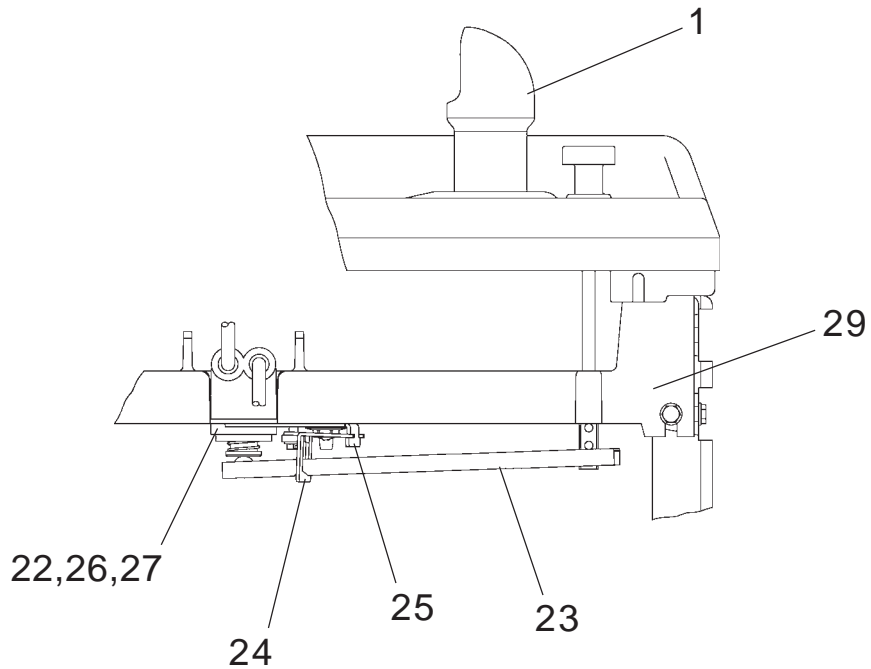

PUSH BUTTON VALVE ADJUSTMENT
AJUSTE DE LA VÁLVULA DEL BOTÓN DE PRESIÓN
RÉGLAGE DE LA SOUPAPE DU BOUTON-POUSSOIR

STREAM HEIGHT ADJUSTMENT SCREW
TORNILLO DE AJUSTE DE LA ALTURA DEL
CHORRO
VIS DE RÉGLAGE DE HAUTEUR DU JET

ADJUST THIS SCREW TO ELIMINATE VALVE LEVER
"FREE PLAY" OR CONTINUOUS FLOW FROM BUBBLER
AJUSTE ESTE TORNILLO PARA ELIMINAR EL "JUEGO
LIBRE" DE LA PALANCA DE LA VÁLVULA O EL CONTINUO
FLUJO DEL BORBOTEADOR
RÉGLEZ CETTE VIS POUR ÉLIMINER LE "JEU" DU LEVIER
DE LA SOUPAPE OU LE JET CONTINU DU BARBOTEUR

FIG. 3

FIG. 4