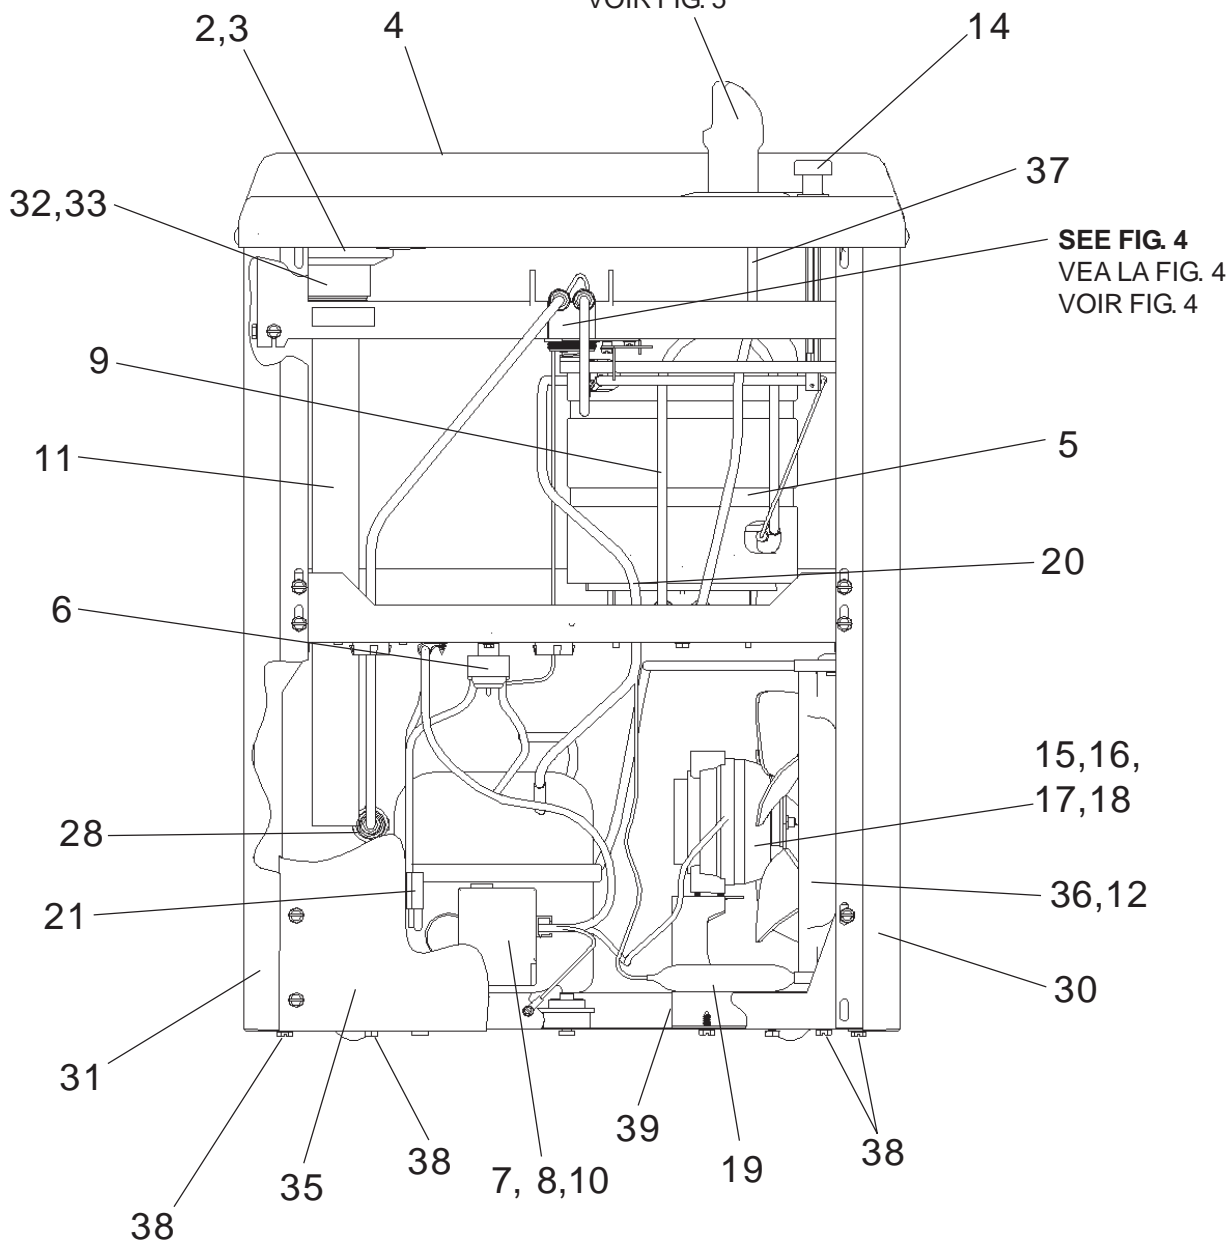

Halsey Taylor OWNERS MANUAL

MANUAL DEL PROPIETARIO HALSEY TAYLOR
MANUEL DE L'UTILISATION HALSEY TAYLOR

SW8VR™ Series Barrier-Free Water Coolers

SW8VR™ La Barrera de la serie Liberta Agua Coolers

SW8VR™ Coolers d'Eau de Barrière-Libère de feuilleton

USES HFC-134A REFRIGERANT
USA REFRIGERANTE HFC-134A
UTILISE DU FLUIDE FRIGORIGÈNE HFC-134A

SEE FIG. 5
VEA LA FIG. 5
VOIR FIG. 5

SEE FIG. 4
VEA LA FIG. 4
VOIR FIG. 4

FIG. 1